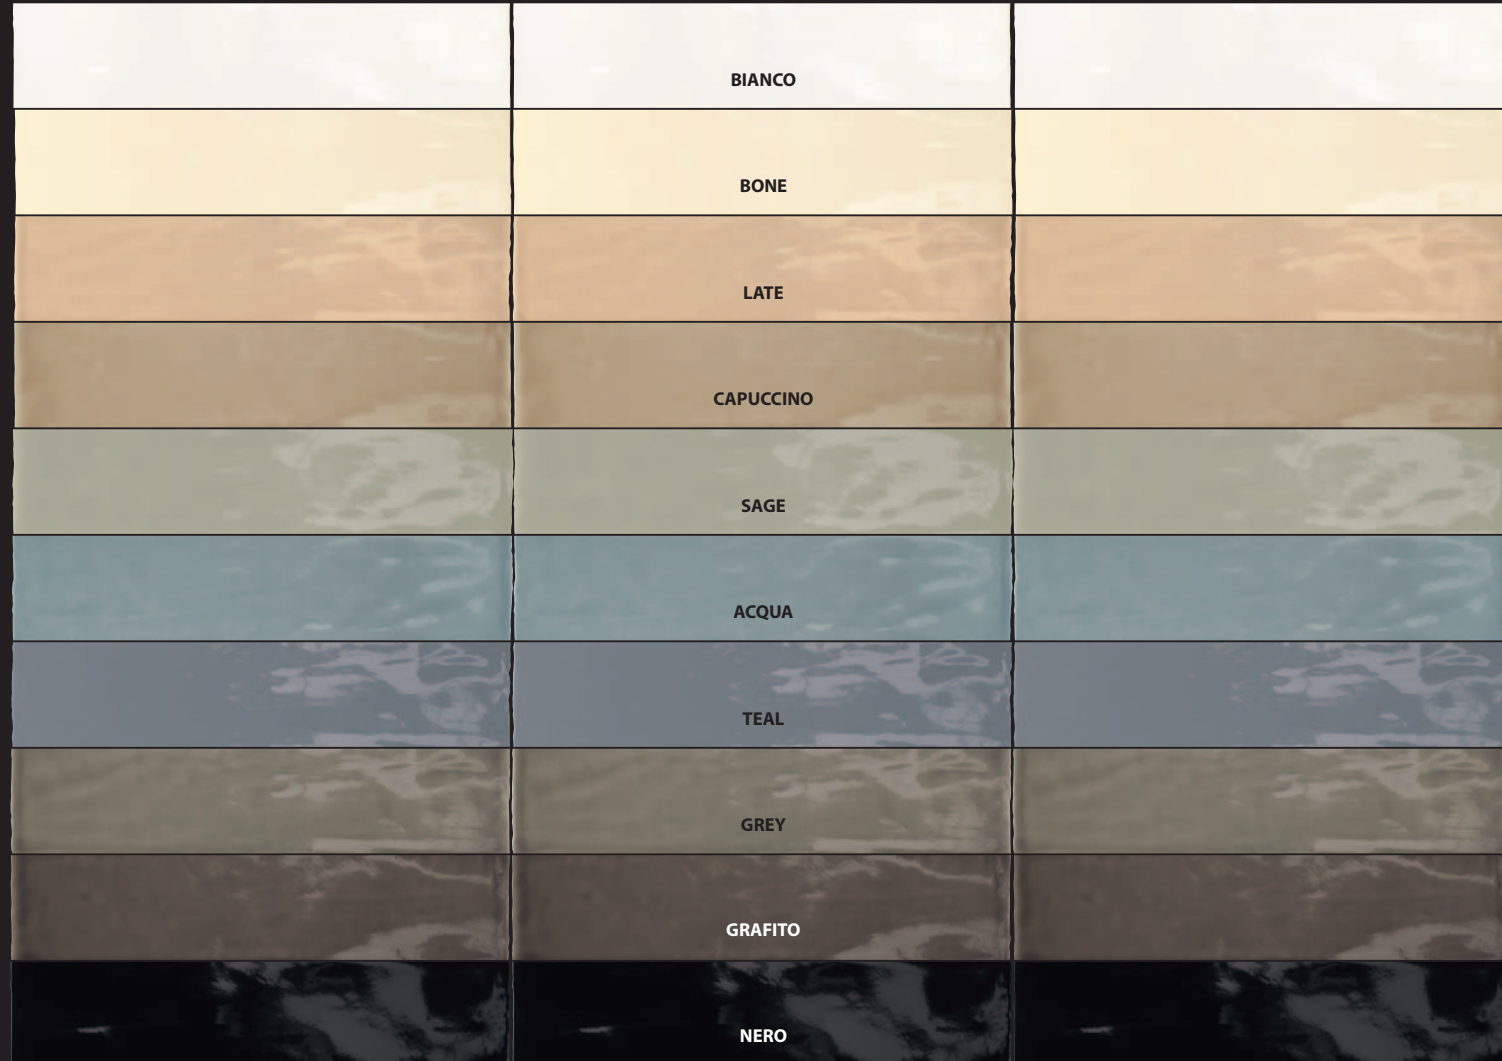

en^{ecoklinker}

HANDMADE
APPEARANCE
APARIENCIA HECHO A MANO

SHINING
SURFACE
SUPERFICIE BRILLO

IRREGULAR EDGES
AND SURFACE

BORDES Y SUPERFICIE
IRREGULAR

MODULARITY
MODULARIDAD

7,5 x 30 cm · 3" x 12" / 7,5 x 15 cm · 3" x 6"

White Body

PASTA BLANCA

COTSWOLD

1 surface
10 colors
2 sizes
1 special piece

SHINE · BRILLANTE

7,5x30 · 3"x12" · 7,5x15 · 3"x6"
BULLNOSE

White Body

COTSWOLD 7,5x30
3"x12"