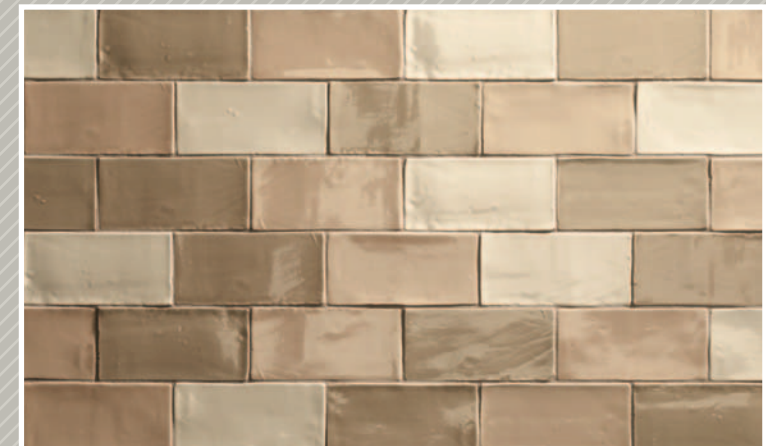

COTSWOLD BONE 7,5 x 15 · COTSWOLD CAPUCHINO 7,5 x 15 · COTSWOLD LATE 7,5 x 15